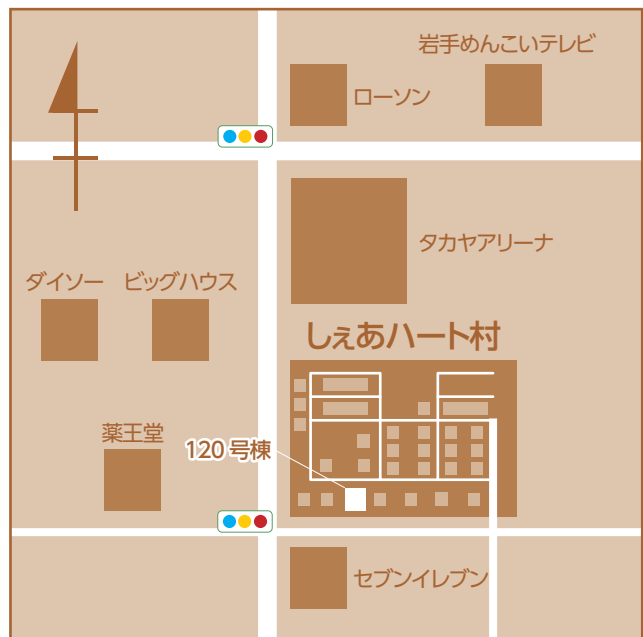

## しえあハート食堂 子ども食堂開催のお知らせ

新型コロナウイルス感染防止のため、  
現在は、お持ち帰りのみとさせていただきます。

場所

盛岡市本宮  
しえあハート村 120号棟

日時

2021年11月12日 金  
17:00 ▶ 19:30

内容

地域住民や当団体が協力して、子ども  
たちとご家庭の方々に食事(夕食)を提  
供する場です。

※現在は、新型コロナウイルス感染防止のため、  
お持ち帰りのみとさせていただきます。

料金

子どもと学生は 無料 です。  
大人の方はご寄付をお願いしております。

みんなの「居場所」づくりを応援します

特定非営利活動法人「いなほ」

〒020-0866 岩手県盛岡市本宮二丁目 20-16

☎ 019-677-8500 (FAX 兼用)

✉ inahoiwate@gmail.com